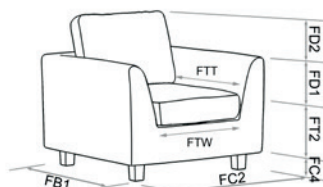

2

**"H"** - półka wewnętrzna

**"I"** - półka wewnętrzna

3

**USB charger** - estetyczna ładowarka z odsuwaną klapką

4

**M2 - Bluetooth audiosystem** z 2x wysuwanymi gniazdami ładującymi USB

	mm
FB1/FC2	850
FC4	100
FD1/FD2	200
FT2	320
FTT	550
FTW	550

## Dostępne szerokości

90x200cm  
120x200cm  
140x200cm  
160x200cm  
180x200cm