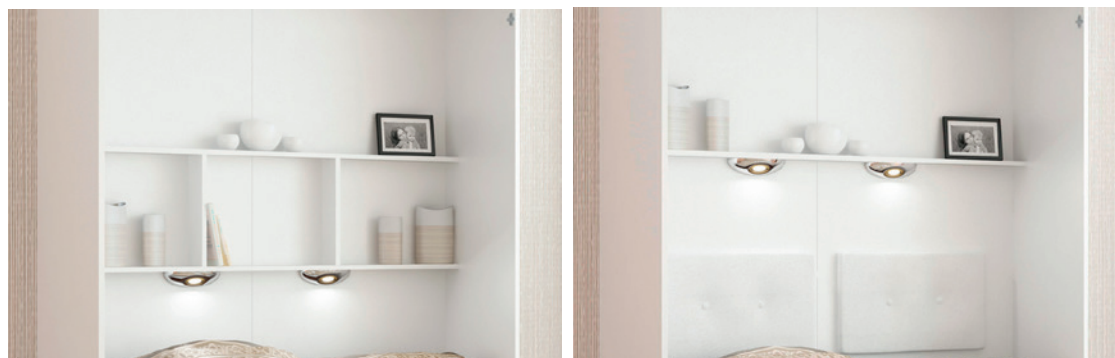

Do wyboru aż 150 dekorów w ponad kilkaset kombinacjach kolorystycznych oraz różnych dodatkowych akcesoriów.

**E EGGER**

**Hettich**

**blum**

**FARGOTEX**  
GROUP

1

**Led 40** - dwie indywidualnie lampki kątowe z wmontowanym przełącznikiem oraz dimmerem. Obudowa: profil aluminiowy, pokrywa mleczna

2

**"H"** - półka wewnętrzna

**"I"** - półka wewnętrzna

3

**USB charger** - estetyczna ładowarka z odsuwaną klapką

4

**M2 - Bluetooth audiosystem** z 2x wysuwanymi gniazdami ładującymi USB

	mm
FB1/FC2	850
FC4	100
FD1/FD2	200
FT2	320
FTT	550
FTW	550

## Dostępne szerokości

90x200cm  
120x200cm  
140x200cm  
160x200cm  
180x200cm