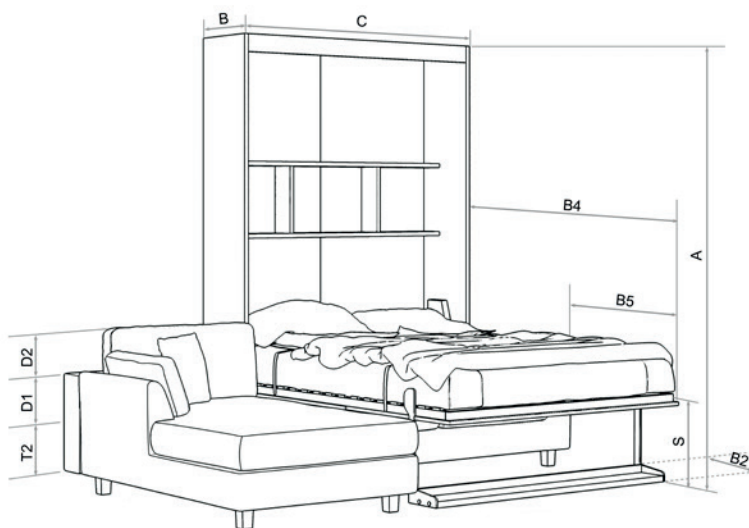

2

**"H"** - półka wewnętrzna

**"I"** - półka wewnętrzna

3

**USB charger** - estetyczna ładowarka z odsuwaną klapką

4

**M2 - Bluetooth audiosystem** z 2x wysuwanymi gniazdami ładującymi USB

	mm
FB1/FC2	850
FC4	100
FD1/FD2	200
FT2	320
FTT	550
FTW	550

## Dostępne szerokości

90x200cm  
120x200cm  
140x200cm  
160x200cm  
180x200cm

## Specyfikacja Techniczna

- rama proszkowo lakierowana 50x30mm
- 2 rzędy po 14 listew sprężynujących 67x8,5mm (w modelu 120cm - jeden rząd)
- wysokość powierzchni spania (bez materaca) 52cm
- możliwość zastosowania materaca do 23cm grubości
- system sprężyn gazowych