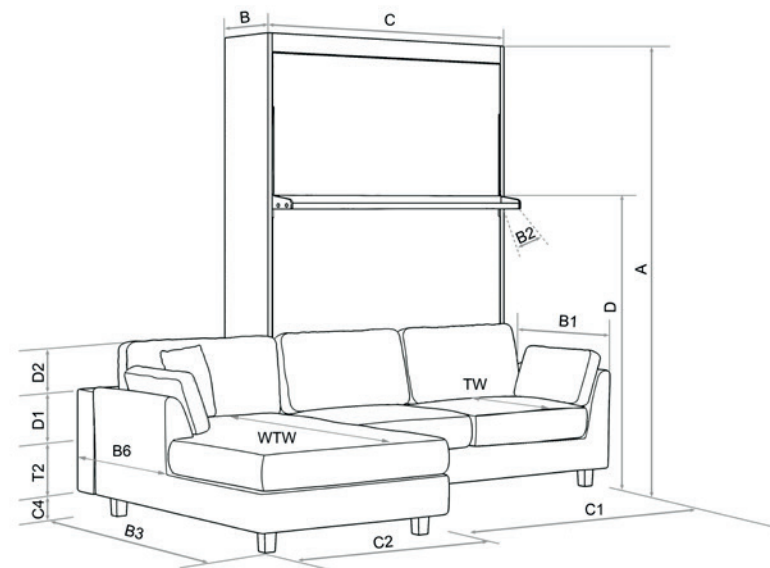

2

**"H"** - półka wewnętrzna

**"I"** - półka wewnętrzna

3

**USB charger** - estetyczna ładowarka z odsuwaną klapką

4

**M2 - Bluetooth audiosystem** z 2x wysuwanymi gniazdami ładującymi USB

	mm
FB1/FC2	850
FC4	100
FD1/FD2	200
FT2	320
FTT	550
FTW	550

## Dostępne szerokości

90x200cm  
120x200cm  
140x200cm  
160x200cm  
180x200cm

## Specyfikacja Techniczna

- rama proszkowo lakierowana 50x30mm
- 2 rzędy po 14 listew sprężynujących 67x8,5mm (w modelu 120cm - jeden rząd)
- wysokość powierzchni spania (bez materaca) 52cm
- możliwość zastosowania materaca do 23cm grubości
- system sprężyn gazowych