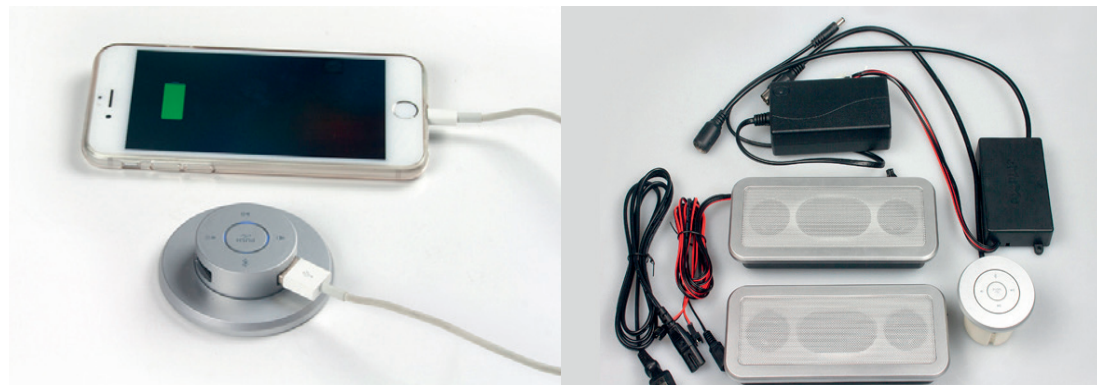

2

**"H"** - półka wewnętrzna

**"I"** - półka wewnętrzna

3

**USB charger** - estetyczna ładowarka z odsuwaną klapką

4

**M2 - Bluetooth audiosystem** z 2x wysuwanymi gniazdami ładującymi USB

	mm
FB1/FC2	850
FC4	100
FD1/FD2	200
FT2	320
FTT	550
FTW	550