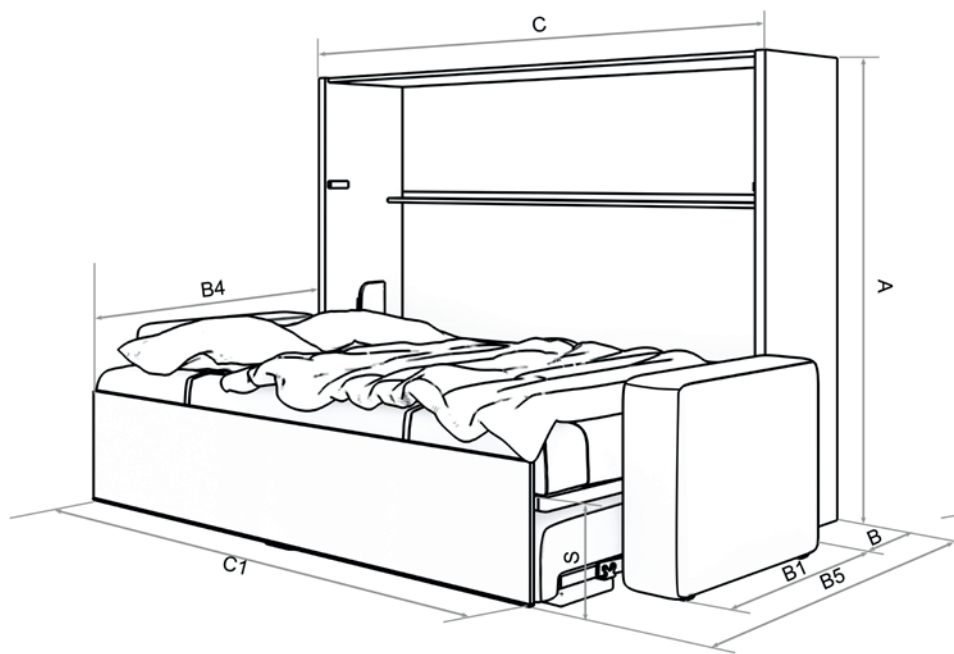

Do wyboru aż 150 dekorów w ponad kilkaset kombinacjach kolorystycznych oraz różnych dodatkowych akcesoriów.

LIVELLO SOFA

1

Led 40 - dwie indywidualnie lampki kątowe z wmontowanym przełącznikiem oraz dimmerem. Obudowa: profil aluminiowy, pokrywa mleczna

3

USB charger - estetyczna ładowarka z odsuwaną klapką

2

"I" - półka wewnętrzna

4

M2 - Bluetooth audiosystem z 2x wysuwanymi gniazdamy ładującymi USB

LIVELLO SOFA

Dostępne szerokości

140x200cm
160x200cm
180x200cm

Specyfikacja Techniczna

- rama proszkowo lakierowana 50x30mm
- 2 rzędy po 14 listew sprężynujących 67x8,5mm (w modelu 120cm - jeden rząd)
- wysokość powierzchni spania (bez materaca) 35cm
- możliwość zastosowania materaca do 23cm grubości
- system sprężyn gazowych