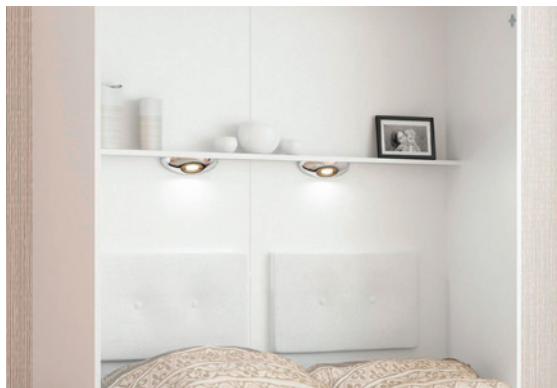

LIVELLO SOFA

LIVELLO SOFA

POZNAJ ROZBUDOWANE MOŻLIWOŚCI I ZDECYDUJ SAM

Wall-Bed to technicznie i konstrukcyjnie wysoko zaawansowany mechanizm produkowany na profesjonalnych liniach produkcyjnych, ukryty w specjalnie do tego skonstruowanej szafie.

Do wyboru aż 150 dekorów w ponad kilkaset kombinacjach kolorystycznych oraz różnych dodatkowych akcesoriów.

LIVELLO SOFA

1

Led 40 - dwie indywidualnie lampki kątowe z wmontowanym przełącznikiem oraz dimmerem. Obudowa: profil aluminiowy, pokrywa mleczna

3

USB charger - estetyczna ładowarka z odsuwaną klapką

2

"I" - półka wewnętrzna

4

M2 - Bluetooth audiosystem z 2x wysuwanymi gniazdamy ładującymi USB

LIVELLO SOFA

Dostępne szerokości

140x200cm
160x200cm
180x200cm

Specyfikacja Techniczna

- rama proszkowo lakierowana 50x30mm
- 2 rzędy po 14 listew sprężynujących 67x8,5mm (w modelu 120cm - jeden rząd)
- wysokość powierzchni spania (bez materaca) 35cm
- możliwość zastosowania materaca do 23cm grubości
- system sprężyn gazowych