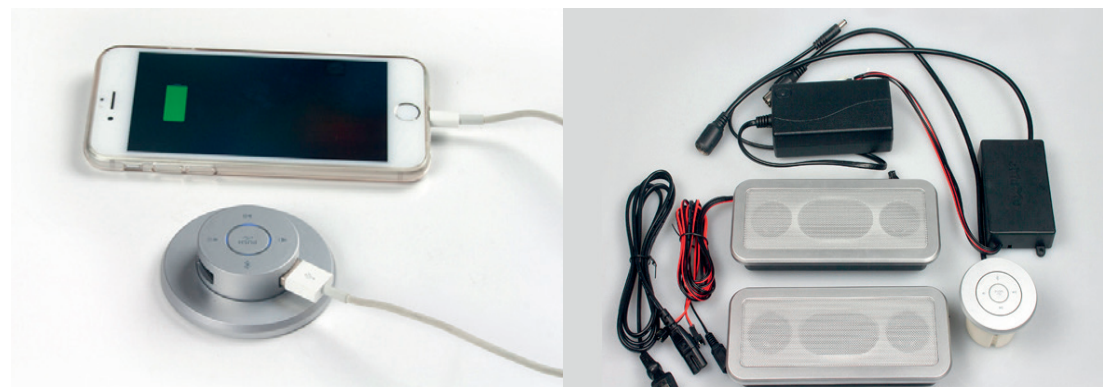

LIVELLO SOFA

LIVELLO SOFA

POZNAJ ROZBUDOWANE MOŻLIWOŚCI I ZDECYDUJ SAM

Wall-Bed to technicznie i konstrukcyjnie wysoko zaawansowany mechanizm produkowany na profesjonalnych liniach produkcyjnych, ukryty w specjalnie do tego skonstruowanej szafie.

Do wyboru aż 150 dekorów w ponad kilkaset kombinacjach kolorystycznych oraz różnych dodatkowych akcesoriów.

LIVELLO SOFA

1

Led 40 - dwie indywidualnie lampki kątowe z wmontowanym przełącznikiem oraz dimmerem. Obudowa: profil aluminiowy, pokrywa mleczna

3

USB charger - estetyczna ładowarka z odsuwaną klapką

2

"I" - półka wewnętrzna

4

M2 - Bluetooth audiosystem z 2x wysuwanymi gniazdamy ładującymi USB

LIVELLO SOFA

Dostępne szerokości

140x200cm
160x200cm
180x200cm

Specyfikacja Techniczna

- rama proszkowo lakierowana 50x30mm
- 2 rzędy po 14 listew sprężynujących 67x8,5mm (w modelu 120cm - jeden rząd)
- wysokość powierzchni spania (bez materaca) 35cm
- możliwość zastosowania materaca do 23cm grubości
- system sprężyn gazowych