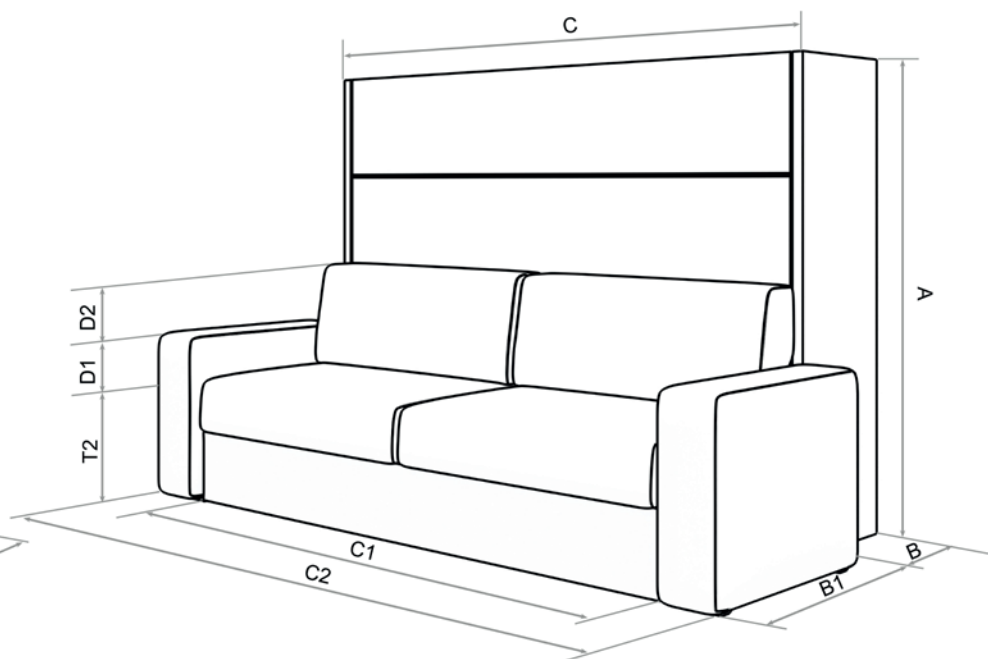

Do wyboru aż 150 dekorów w ponad kilkaset kombinacjach kolorystycznych oraz różnych dodatkowych akcesoriów.

LIVELLO SOFA

1

Led 40 - dwie indywidualnie lampki kątowe z wmontowanym przełącznikiem oraz dimmerem. Obudowa: profil aluminiowy, pokrywa mleczna

3

USB charger - estetyczna ładowarka z odsuwaną klapką

2

"I" - półka wewnętrzna

4

M2 - Bluetooth audiosystem z 2x wysuwanymi gniazdamy ładującymi USB

LIVELLO SOFA

Dostępne szerokości

140x200cm
160x200cm
180x200cm

Specyfikacja Techniczna

- rama proszkowo lakierowana 50x30mm
- 2 rzędy po 14 listew sprężynujących 67x8,5mm (w modelu 120cm - jeden rząd)
- wysokość powierzchni spania (bez materaca) 35cm
- możliwość zastosowania materaca do 23cm grubości
- system sprężyn gazowych