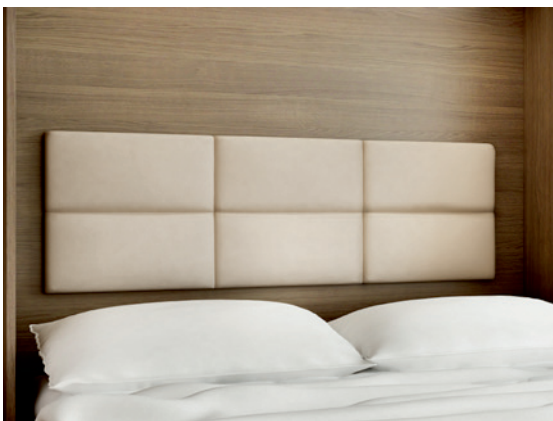

Do wyboru aż 150 dekorów w ponad kilkaset kombinacjach kolorystycznych oraz różnych dodatkowych akcesoriów.

LEGGIO OFFICE

1

Led 40 - dwie indywidualnie lampki kątowe z wmontowanym przełącznikiem oraz dimmerem. Obudowa: profil aluminiowy, pokrywa mleczna

2

"H" - półka wewnętrzna

"I" - półka wewnętrzna

3

Moderno - wezłowie tapicerowane

Retro - wezłowie tapicerowane

Bali - wezłowie tapicerowane

4

USB charger - estetyczna ładowarka z odsuwającą klapką

M2 - Bluetooth audiosystem z 2x wysuwanymi gniazdami ładującymi USB

mm	120x200	140x200	160x200
A	2370	2370	2370
B	520/420	520/420	520/420
B1	605	605	605
B2	390	390	390
B4	1740	1740	1740
D1	710	710	710
P1	170	170	170
C	1370	1570	1770
D	1460	1460	1460
S	520	520	520

Dostępne szerokości

120x200cm
140x200cm
160x200cm

Specyfikacja Techniczna

- rama proszkowo lakierowana 50x25mm
- 2 rzędy po 14 listew sprężynujących 67x8,5mm (w modelach 90cm - jeden rząd)
- wysokość powierzchni spania (bez materaca) 52cm
- możliwość zastosowania materaca do 23cm grubości
- system sprężyn gazowych