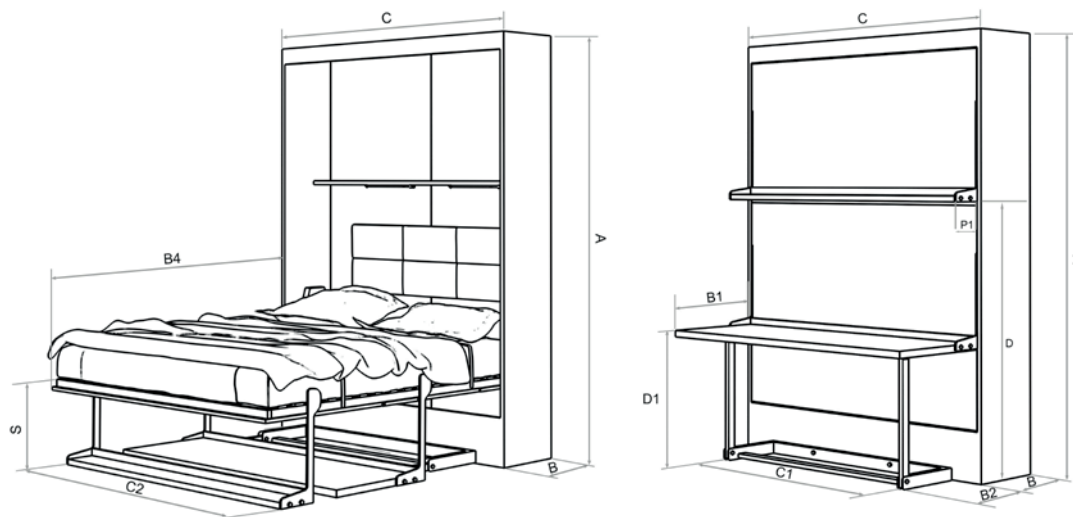

2

"H" - półka wewnętrzna

"I" - półka wewnętrzna

3

Moderno - wezłowie tapicerowane

Retro - wezłowie tapicerowane

Bali - wezłowie tapicerowane

4

USB charger - estetyczna ładowarka z odsuwającą klapką

M2 - Bluetooth audiosystem z 2x wysuwanymi gniazdami ładującymi USB

mm	120x200	140x200	160x200
A	2370	2370	2370
B	520/420	520/420	520/420
B1	605	605	605
B2	390	390	390
B4	1740	1740	1740
D1	710	710	710
P1	170	170	170
C	1370	1570	1770
D	1460	1460	1460
S	520	520	520

Dostępne szerokości

120x200cm
140x200cm
160x200cm

Specyfikacja Techniczna

- rama proszkowo lakierowana 50x25mm
- 2 rzędy po 14 listew sprężynujących 67x8,5mm (w modelach 90cm - jeden rząd)
- wysokość powierzchni spania (bez materaca) 52cm
- możliwość zastosowania materaca do 23cm grubości
- system sprężyn gazowych