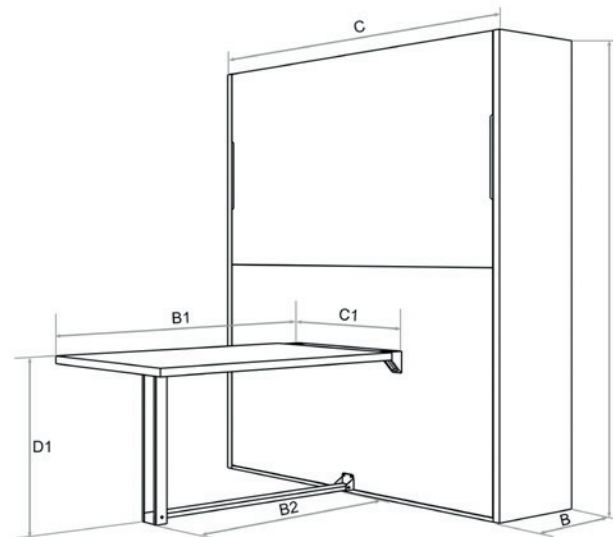

2

"H" - półka wewnętrzna

"I" - półka wewnętrzna

3

Moderno - wezłowie tapicerowane

Retro - wezłowie tapicerowane

Bali - wezłowie tapicerowane

4

USB charger - estetyczna ładowarka z odsuwającą klapką

M2 - Bluetooth audiosystem z 2x wysuwanymi gniazdami ładującymi USB

GRANDE TABLE

Dostępne szerokości

90x200cm
120x200cm
140x200cm
160x200cm
180x200cm

Specyfikacja Techniczna

- rama proszkowo lakierowana 50x30mm
- 2 rzędy po 14 listew sprężynujących 67x8,5mm (w modelach 90cm - jeden rząd)
- wysokość powierzchni spania (bez materaca) 34cm
- możliwość zastosowania materaca do 23cm grubości
- system sprężyn gazowych