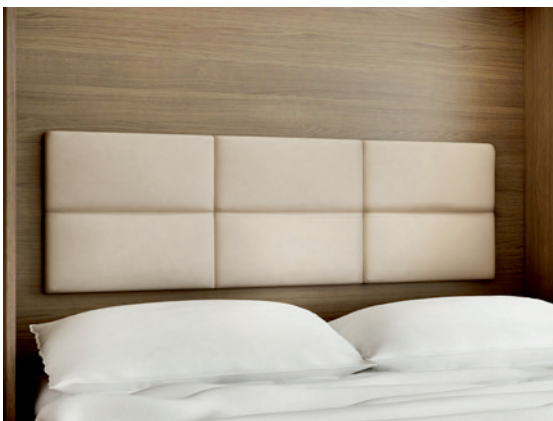

GRANDE TABLE

POZNAJ ROZBUDOWANE MOŻLIWOŚCI I ZDECYDUJ SAM

Wall-Bed to technicznie i konstrukcyjnie wysoko zaawansowany mechanizm produkowany na profesjonalnych liniach produkcyjnych, ukryty w specjalnie do tego skonstruowanej szafie.

Do wyboru aż 150 dekorów w ponad kilkaset kombinacjach kolorystycznych oraz różnych dodatkowych akcesoriów.

GRANDE TABLE

1

Led 40 - dwie indywidualnie lampki kątowe z wmontowanym przełącznikiem oraz dimmerem. Obudowa: profil aluminiowy, pokrywa mleczna

2

"H" - półka wewnętrzna

"I" - półka wewnętrzna

3

Moderno - wezłowie tapicerowane

Retro - wezłowie tapicerowane

Bali - wezłowie tapicerowane

4

USB charger - estetyczna ładowarka z odsuwającą klapką

M2 - Bluetooth audiosystem z 2x wysuwanymi gniazdami ładującymi USB

GRANDE TABLE

Dostępne szerokości

90x200cm
120x200cm
140x200cm
160x200cm
180x200cm