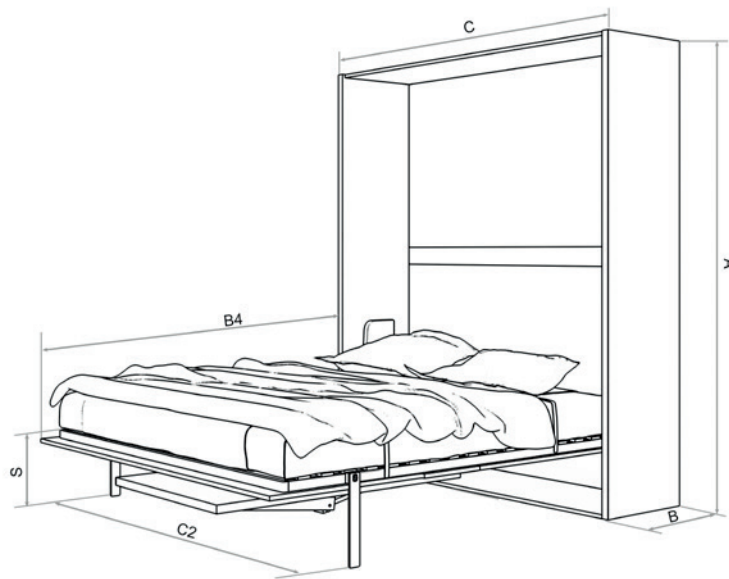

2

"H" - półka wewnętrzna

"I" - półka wewnętrzna

3

Moderno - wezłowie tapicerowane

Retro - wezłowie tapicerowane

Bali - wezłowie tapicerowane

4

USB charger - estetyczna ładowarka z odsuwającą klapką

M2 - Bluetooth audiosystem z 2x wysuwanymi gniazdami ładującymi USB

GRANDE TABLE

Dostępne szerokości

90x200cm
120x200cm
140x200cm
160x200cm
180x200cm

Specyfikacja Techniczna

- rama proszkowo lakierowana 50x30mm
- 2 rzędy po 14 listew sprężynujących 67x8,5mm (w modelach 90cm - jeden rząd)
- wysokość powierzchni spania (bez materaca) 34cm
- możliwość zastosowania materaca do 23cm grubości
- system sprężyn gazowych