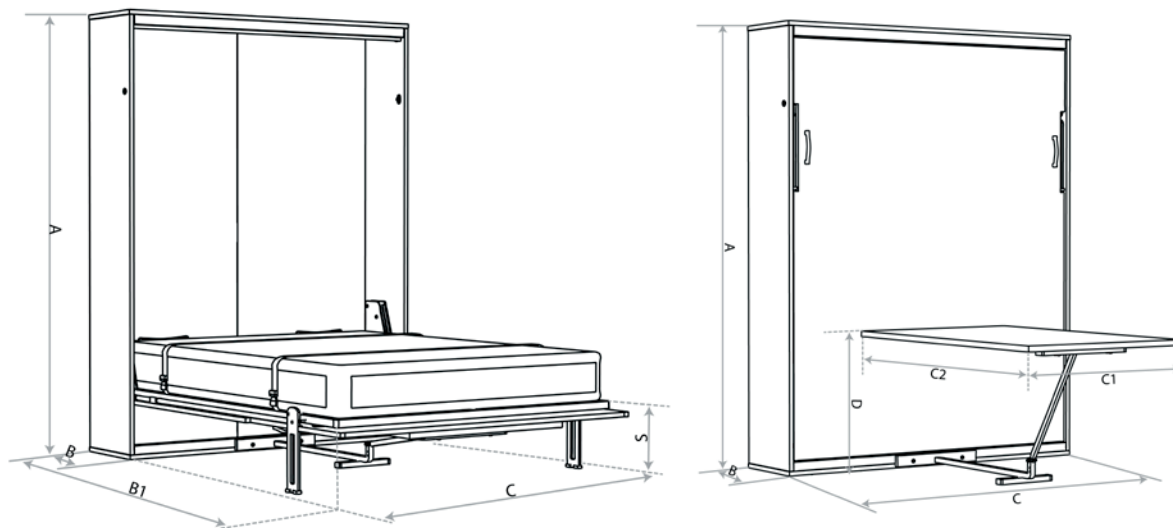

4

USB charger - estetyczna ładowarka z odsuwającą klapką

M2 - Bluetooth audiosystem z 2x wysuwanymi gniazdami ładującymi USB

DINNER

Dostępne szerokości

160x200cm

Specyfikacja Techniczna

- rama proszkowo lakierowana 50x25mm
- 2 rzędy listew sprężynujących
- system sprężyn gazowych
- wysokość powierzchni spania (bez materaca) 41cm
- możliwość zastosowania materaca do 23cm grubości
- minimalna głębokość zabudowy 42cm
- obciążenie na osobę 110kg
- waga materaca do 35kg
- wymiary stołu 145x90cm