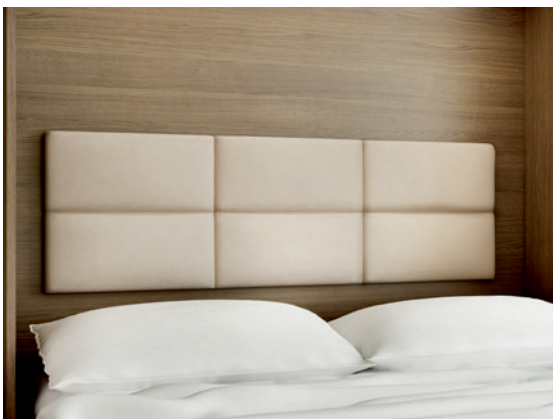

2

"H" - półka wewnętrzna

"I" - półka wewnętrzna

DINNER

3

Moderno - wezłowie tapicerowane

Retro - wezłowie tapicerowane

Bali - wezłowie tapicerowane

4

USB charger - estetyczna ładowarka z odsuwającą klapką

M2 - Bluetooth audiosystem z 2x wysuwanymi gniazdami ładującymi USB

DINNER

Dostępne szerokości

160x200cm

Specyfikacja Techniczna

- rama proszkowo lakierowana 50x25mm
- 2 rzędy listew sprężynujących
- system sprężyn gazowych
- wysokość powierzchni spania (bez materaca) 41cm
- możliwość zastosowania materaca do 23cm grubości
- minimalna głębokość zabudowy 42cm
- obciążenie na osobę 110kg
- waga materaca do 35kg
- wymiary stołu 145x90cm