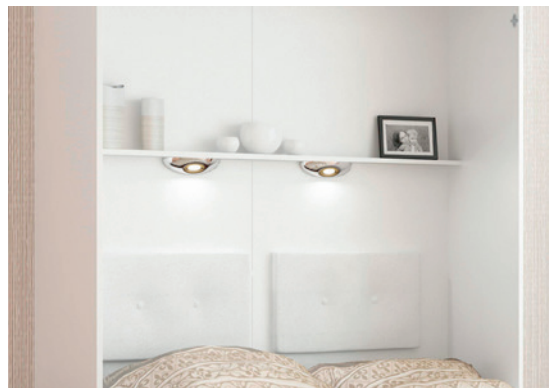

Do wyboru aż 150 dekorów w ponad kilkaset kombinacjach kolorystycznych oraz różnych dodatkowych akcesoriów..

EGGER

Hettich

blum

FARGOTEX
GROUP

DINNER

1

Led 40 - dwie indywidualnie lampki kątowe z wmontowanym przełącznikiem oraz dimmerem. Obudowa: profil aluminiowy, pokrywa mleczna

2

"H" - półka wewnętrzna

"I" - półka wewnętrzna

DINNER

3

Moderno - wezłowie tapicerowane

Retro - wezłowie tapicerowane

Bali - wezłowie tapicerowane

4

USB charger - estetyczna ładowarka z odsuwającą klapką

M2 - Bluetooth audiosystem z 2x wysuwanymi gniazdami ładującymi USB

DINNER

Dostępne szerokości

160x200cm

Specyfikacja Techniczna

- rama proszkowo lakierowana 50x25mm
- 2 rzędy listew sprężynujących
- system sprężyn gazowych
- wysokość powierzchni spania (bez materaca) 41cm
- możliwość zastosowania materaca do 23cm grubości
- minimalna głębokość zabudowy 42cm
- obciążenie na osobę 110kg
- waga materaca do 35kg
- wymiary stołu 145x90cm