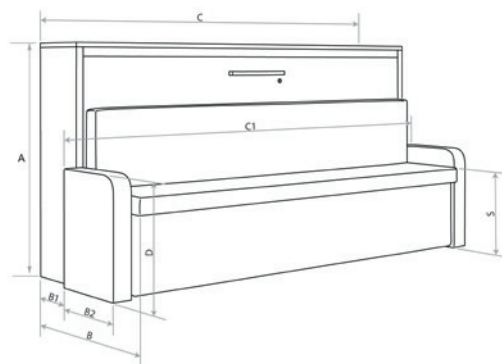

Sheep

Chalk – tablica kredowa do pisania-rysowania na całości frontu naklejona (zmywalna)

Pirates

Cosmit

Safari

SINGLO SOFA

Dostępne szerokości

90x200cm

Specyfikacja Techniczna

- rama proszkowo lakierowana
- 1 rząd listew sprężynujących
- system sprężyn gazowych
- wysokość powierzchni spania (bez materaca) 31 cm
- możliwość zastosowania materaca do 20cm grubości
- minimalna głębokość zabudowy 33cm
- obciążenie na osobę około 110kg
- waga materaca do 20kg