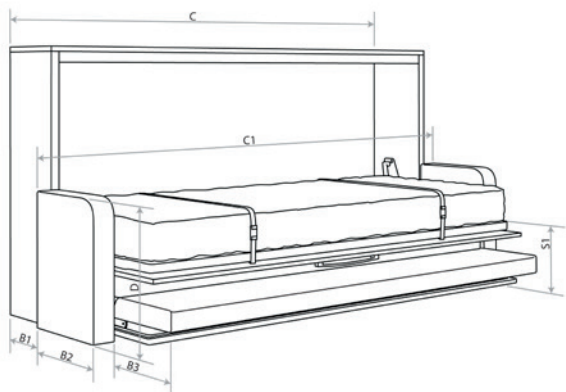

Sheep

Chalk – tablica kredowa do pisania-rysowania na całości frontu naklejona (zmywalna)

Pirates

Cosmit

Safari

SINGLO SOFA

Dostępne szerokości

90x200cm

Specyfikacja Techniczna

- rama proszkowo lakierowana
- 1 rząd listew sprężynujących
- system sprężyn gazowych
- wysokość powierzchni spania (bez materaca) 31 cm
- możliwość zastosowania materaca do 20cm grubości
- minimalna głębokość zabudowy 33cm
- obciążenie na osobę około 110kg
- waga materaca do 20kg

mm	90x200
A	1160
B	850
B1	370
B2	440
B3	410
C	2165
C1	2290
D	570
S	460
S1	310

waga materacy

min/max waga materaca
(materac do 20cm grubości)

szerokość	90x200cm
min	10kg
max	20kg
dopuszczalne obciążenie ramy łóżka bez materacy	
max	110kg