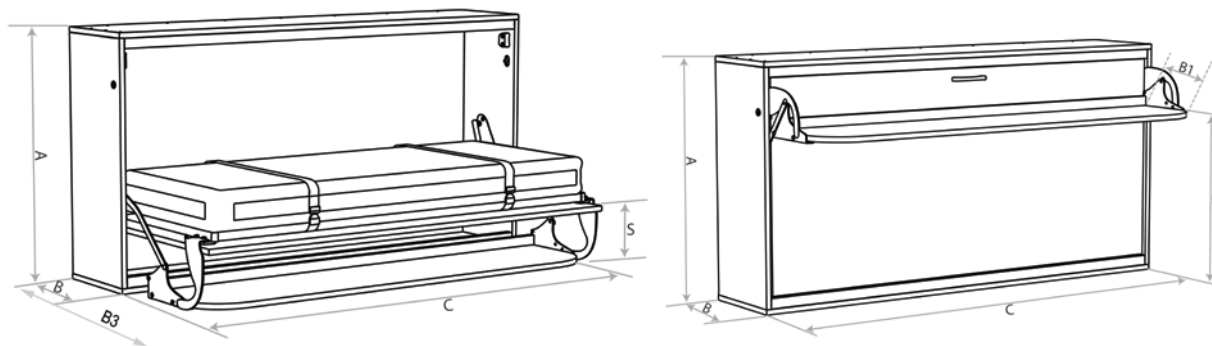

Sheep

Chalk – tablica kredowa do pisania-rysowania na całości frontu naklejona (zmywalna)

Pirates

Cosmit

Safari

SINGLO DESK

Dostępne szerokości

90x200cm

Specyfikacja Techniczna

- rama proszkowo lakierowana
- 1 rząd listew sprężynujących
- system sprężyn gazowych
- wysokość powierzchni spania (bez materaca) 29cm
- możliwość zastosowania materaca do 20cm grubości
- minimalna głębokość zabudowy 33cm
- obciążenie na osobę około 110kg
- waga materaca do 20kg