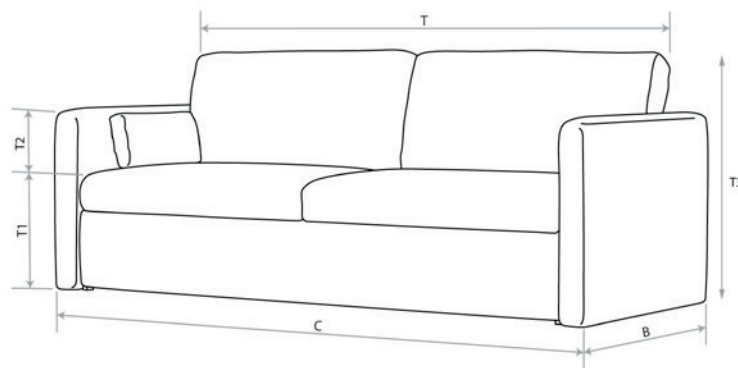

4
L
O
S
O
S

CONFISERIE CONFECTIONNERIE
FRANCOISES POUR LES PETITS GOURMANDS
CONFISERIE CONFECTIONNERIE
FRANCOISES POUR LES PETITS GOURMANDS

DUO SOFA

Genialny i rewolucyjny mechanizm z międzynarodowym patentem. Otwierając sofę do dziennego użytku, otrzymujemy górne łóżko (materac 80x190x12) oraz dolne łóżko (materac 75x188x12). Górne łóżko wyposażone jest w barierki zabezpieczające oraz zintegrowaną składającą się drabinkę. Uchwyt zwalniający wyposażony jest w zamek bezpieczeństwa z możliwością wyjęcia kluczyka.

Wytrzymała rama ze stali lakierowanej proszkowo wyposażona jest w listwy z drewna bukowego (20 cm), elementy wykonane z chromowanego aluminium oraz specjalnego tworzywa technicznego.

Całość łóżka Wall-Bed Duo & Sofa to efekt zaawansowanej technologii, wyjątkowego design oraz codziennej funkcjonalności, którą znajdą Państwo tylko u nas.

FARGOTEX
GROUP

DUO SOFA

oznaczenia	wymiary mm
B	1020
C	2300
T	2020
T1	480
T2	220
T3	970
S1	350
S2	1060

wallbed.pl

Podawane wymiary podawane sa z pewną tolerancją, szczególnie przy elementach tapicerowanych.