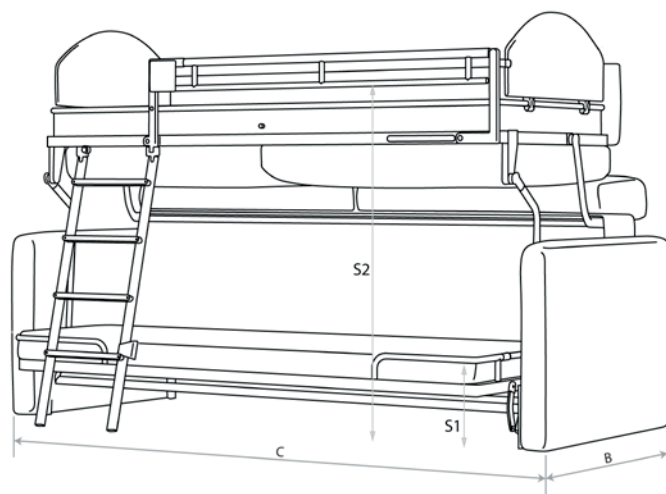

4
L
O
S
O
S

CONFISERIE CONFECTIONNERIE
FRANCOISES POUR LES PETITS GOURMANDS
CONFISERIE CONFECTIONNERIE
FRANCOISES POUR LES PETITS GOURMANDS

DUO SOFA

Genialny i rewolucyjny mechanizm z międzynarodowym patentem. Otwierając sofę do dziennego użytku, otrzymujemy górne łóżko (materac 80x190x12) oraz dolne łóżko (materac 75x188x12). Górne łóżko wyposażone jest w barierki zabezpieczające oraz zintegrowaną składającą się drabinkę. Uchwyt zwalniający wyposażony jest w zamek bezpieczeństwa z możliwością wyjęcia kluczyka.

Wytrzymała rama ze stali lakierowanej proszkowo wyposażona jest w listwy z drewna bukowego (20 cm), elementy wykonane z chromowanego aluminium oraz specjalnego tworzywa technicznego.

Całość łóżka Wall-Bed Duo & Sofa to efekt zaawansowanej technologii, wyjątkowego design oraz codziennej funkcjonalności, którą znajdą Państwo tylko u nas.

FARGOTEX
GROUP

DUO SOFA

oznaczenia	wymiary mm
B	1020
C	2300
T	2020
T1	480
T2	220
T3	970
S1	350
S2	1060

wallbed.pl

Podawane wymiary podawane sa z pewną tolerancją, szczególnie przy elementach tapicerowanych.