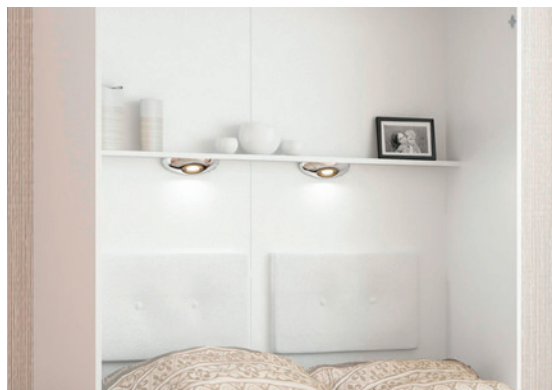

# 50V RUSTICO

2

**Wieniec Classic** - 4cm wieniec górny oraz boczny

**Wieniec Lux** - 14cm wieniec górny z 2 lampkami oraz 4cm boczny

3

**Led 40** - dwie indywidualnie lampki kątowe z wmontowanym przełącznikiem oraz dimmerem. Obudowa: profil aluminiowy, pokrywa mleczna

4

**"H"** - półka wewnętrzna

**"I"** - półka wewnętrzna

5

**Moderno** - wezłowie tapicerowane

**Retro** - wezłowie tapicerowane

**Bali** - wezłowie tapicerowane

6