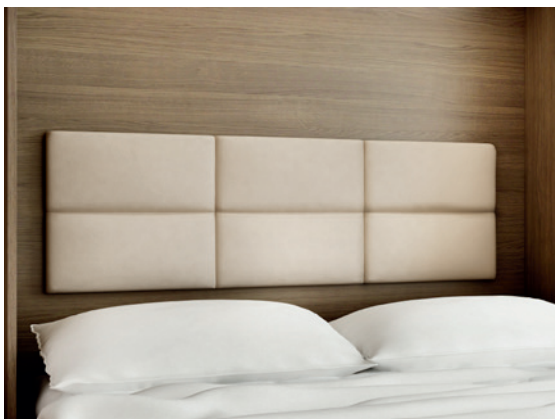

# 50V RUSTICO

2

**Wieniec Classic** - 4cm wieniec górny oraz boczny

**Wieniec Lux** - 14cm wieniec górny z 2 lampkami oraz 4cm boczny

3

**Led 40** - dwie indywidualnie lampki kątowe z wmontowanym przełącznikiem oraz dimmerem. Obudowa: profil aluminiowy, pokrywa mleczna

4

**"H"** - półka wewnętrzna

**"I"** - półka wewnętrzna

5

**Moderno** - wezłowie tapicerowane

**Retro** - wezłowie tapicerowane

**Bali** - wezłowie tapicerowane

6