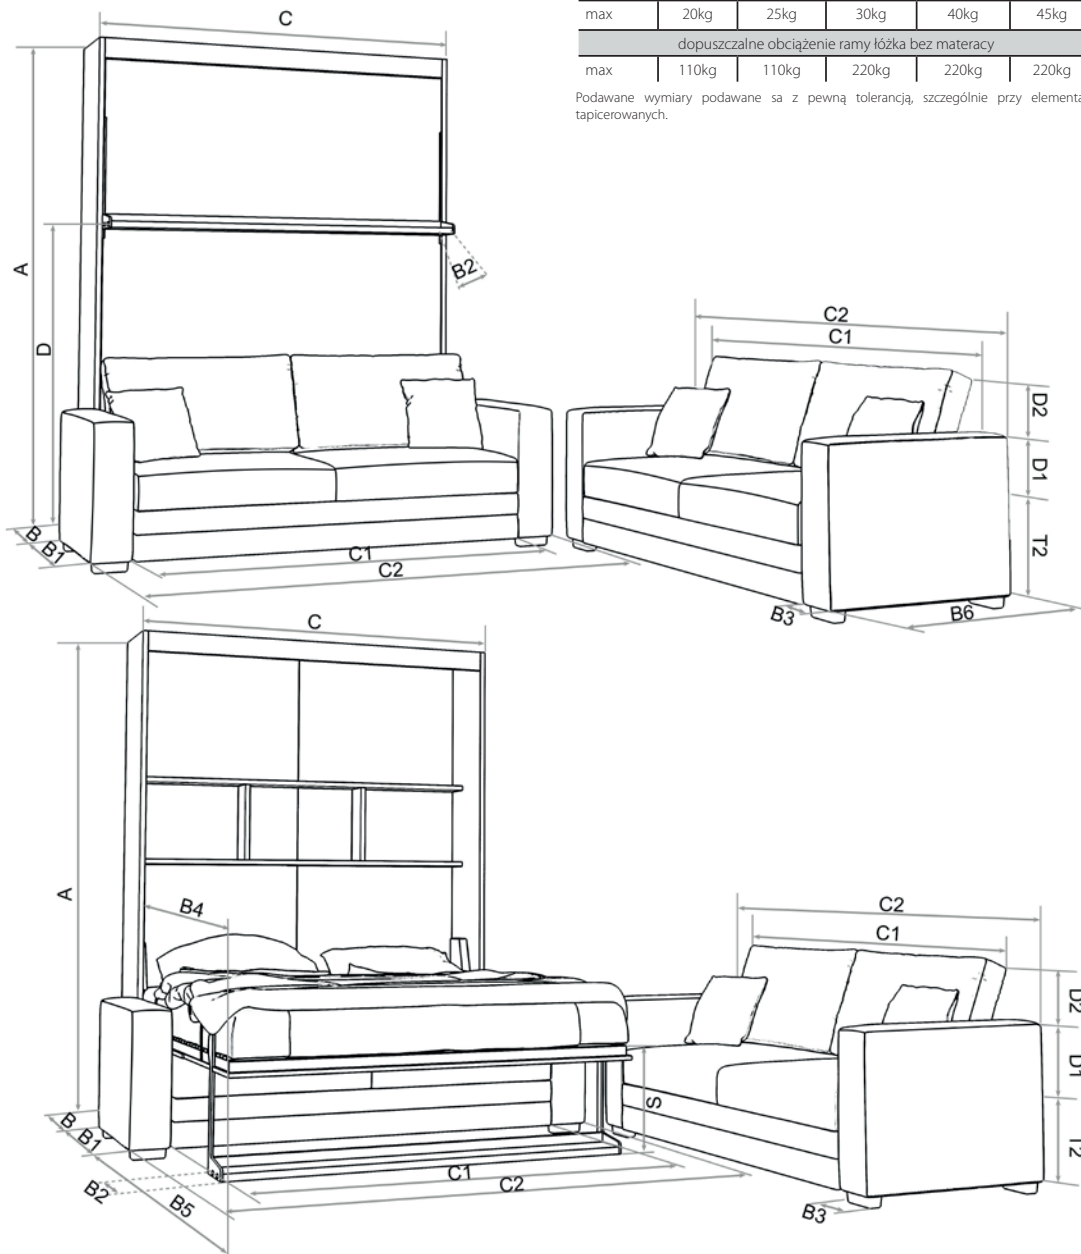

Podawane wymiary podawane są z pewną tolerancją, szczególnie przy elementach tapicerowanych.

mm	90x200	120x200	140x200	160x200	180x200
A	2370	2370	2370	2370	2370
B	420/520	420/520	420/520	420/520	420/520
B1	790	790	790	790	790
B2	170	170	170	170	170
B4	1740	1740	1740	1740	1740
B5	950	950	950	950	950
B6	970	970	970	970	970
C	1070	1370	1570	1770	1970
C1	1070	1370	1570	1770	1970
C2	1250	1550	1750	1950	2150
D	1460	1460	1460	1460	1460
D1	200	200	200	200	200
D2	290	290	290	290	290
S	520	520	520	520	520
T2	400	400	400	400	400

Dostępne szerokości

90x200cm
120x200cm
140x200cm
160x200cm
180x200cm

Specyfikacja Techniczna

- rama proszkowo lakierowana 50x25mm
- 2 rzędy po 14 listew sprężynujących 67x8,5mm (w modelach 90/120cm - jeden rząd)
- wysokość powierzchni spania (bez materaca) 52cm
- możliwość zastosowania materaca do 23cm grubości
- system sprężyn gazowych

Leggio STD + STD Free

waga materacy

min/max waga materaca (materac do 23cm grubości)					
szerokość	90x200	120x200cm	140x200cm	160x200cm	180x200cm
min	15kg	20kg	25kg	35kg	40kg
max	20kg	25kg	30kg	40kg	45kg

dopuszczalne obciążenie ramy łóżka bez materacy

max	110kg	110kg	220kg	220kg	220kg
-----	-------	-------	-------	-------	-------

Podawane wymiary podawane są z pewną tolerancją, szczególnie przy elementach tapicerowanych.