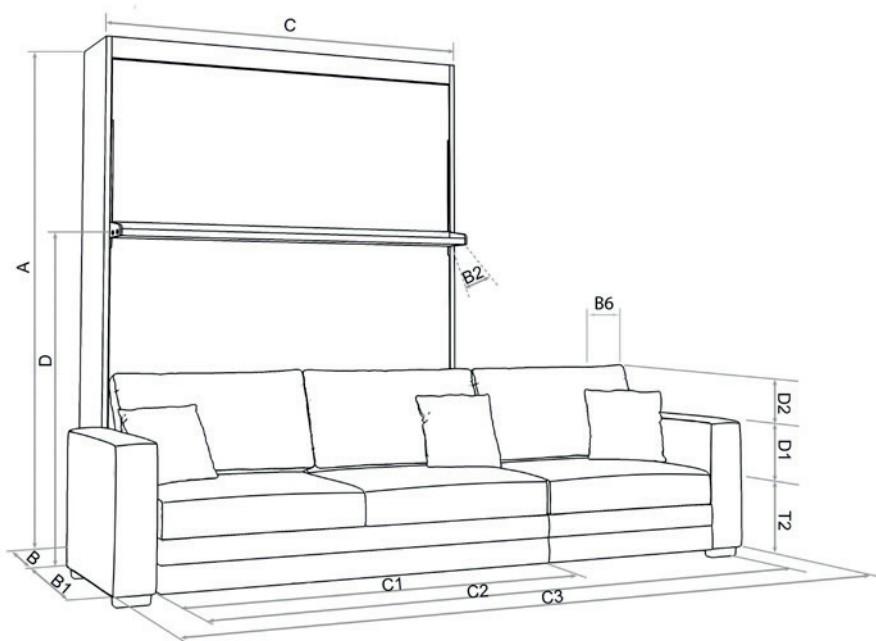

Leggio STD XL

Dostępne szerokości

- 90x200cm
- 120x200cm
- 140x200cm
- 160x200cm
- 180x200cm

waga materacy

min/max waga materaca (materac do 23cm grubości)					
szerokość	90x200	120x200cm	140x200cm	160x200cm	180x200cm
min	15kg	20kg	25kg	35kg	40kg
max	20kg	25kg	30kg	40kg	45kg
dopuszczalne obciążenie ramy łóżka bez materacy					
max	110kg	110kg	220kg	220kg	220kg

Podawane wymiary podawane są z pewną tolerancją, szczególnie przy elementach tapicerowanych.

mm	90x200	120x200	140x200	160x200	180x200
A	2370	2370	2370	2370	2370
B	420/520	420/520	420/520	420/520	420/520
B1	790	790	790	790	790
B2	170	170	170	170	170
B4	1740	1740	1740	1740	1740
B5	950	950	950	950	950
B6	240/340	240/340	240/340	240/340	240/340
C	1070	1370	1570	1770	1970
C1	1070	1370	1570	1770	1970
C2	1605	2055	2355	2655	2955
C3	1965	2415	2715	3015	3315
D	1460	1460	1460	1460	1460
D1	200	200	200	200	200
D2	290	290	290	290	290
S	520	520	520	520	520
T2	400	400	400	400	400

Specyfikacja Techniczna

- rama proszkowo lakierowana 50x25mm
- 2 rzędy po 14 listew sprężynujących 67x8,5mm (w modelach 90/120cm - jeden rząd)
- wysokość powierzchni spania (bez materaca) 52cm
- możliwość zastosowania materaca do 23cm grubości
- system sprężyn gazowych