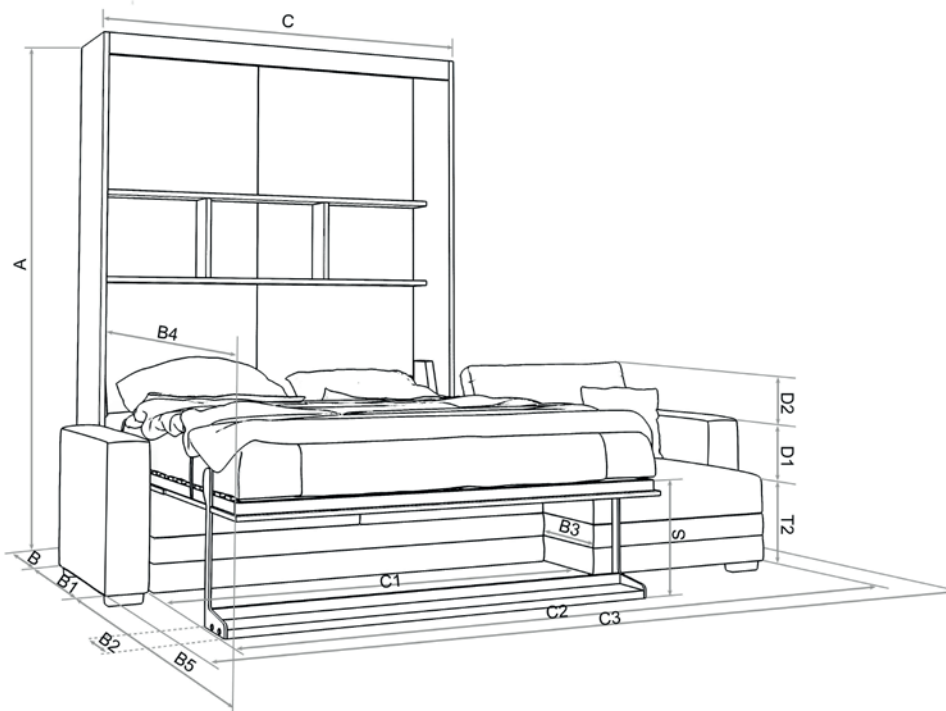

Dostępne szerokości

90x200cm
120x200cm
140x200cm
160x200cm
180x200cm

Specyfikacja Techniczna

- rama proszkowo lakierowana 50x25mm
- 2 rzędy po 14 listew sprężynujących 67x8,5mm (w modelach 90/120cm - jeden rząd)
- wysokość powierzchni spania (bez materaca) 52cm
- możliwość zastosowania materaca do 23cm grubości
- system sprężyn gazowych