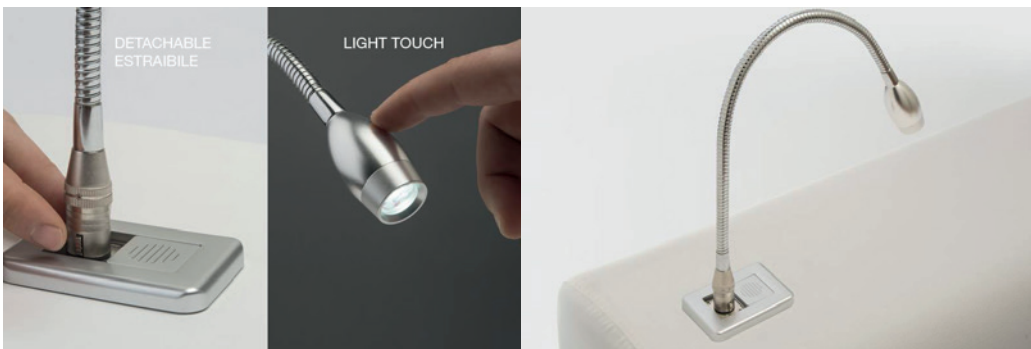

4 Led Spot

50 cm metalowa, elastyczna lampka Led; dwubiegowa; zapalana/gaszona poprzez dotyk; możliwość wyjęcia z bazy.

5 M2 - Bluetooth audiosystem

Bluetooth audiosystem z 2x wysuwanymi gniazdami ładującymi USB