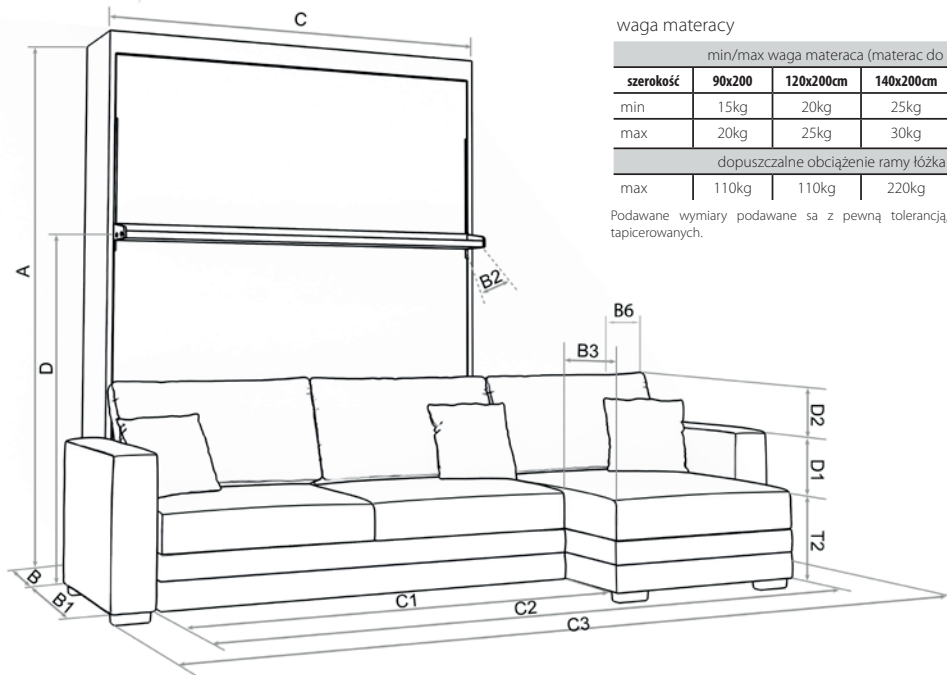

Leggio LW

waga materacy

min/max waga materaca (materac do 23cm grubości)					
szerokość	90x200	120x200cm	140x200cm	160x200cm	180x200cm
min	15kg	20kg	25kg	35kg	40kg
max	20kg	25kg	30kg	40kg	45kg

dopuszczalne obciążenie ramy łóżka bez materacy

max	110kg	110kg	220kg	220kg	220kg

Podawane wymiary podawane są z pewną tolerancją, szczególnie przy elementach tapicerowanych.

mm	90x200	120x200	140x200	160x200	180x200
A	2370	2370	2370	2370	2370
B	420/520	420/520	420/520	420/520	420/520
B1	790	790	790	790	790
B2	170	170	170	170	170
B3	400	400	400	400	400
B4	1740	1740	1740	1740	1740
B5	950	950	950	950	950
B6	240/340	240/340	240/340	240/340	240/340
C	1070	1370	1570	1770	1970
C1	1070	1370	1570	1770	1970
C2	1970	2270	2470	2670	2870
C3	2330	2630	2830	3030	3230
D	1460	1460	1460	1460	1460
D1	200	200	200	200	200
D2	290	290	290	290	290
S	520	520	520	520	520
T2	400	400	400	400	400