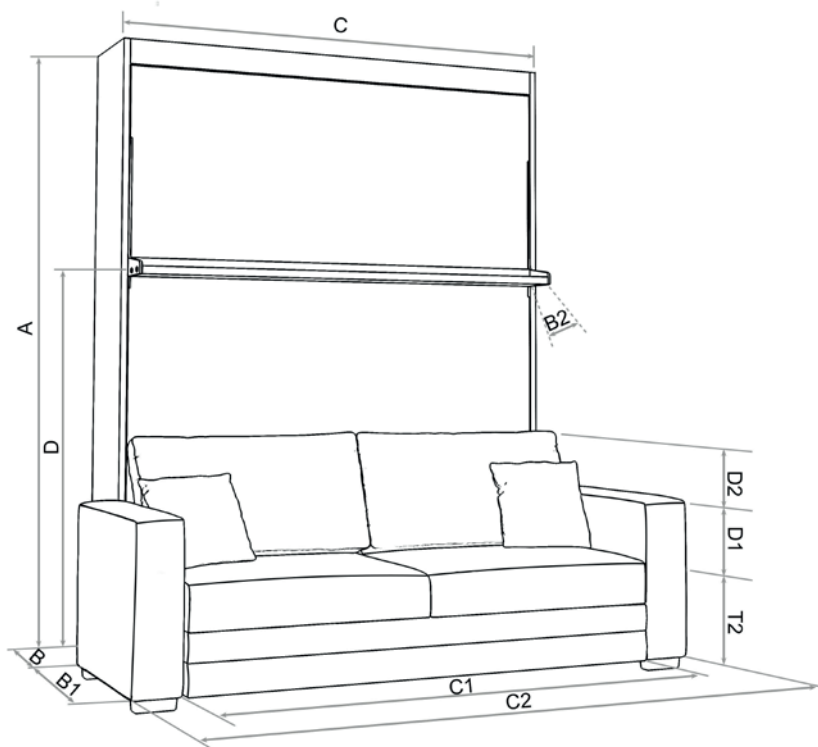

Leggio STD

Dostępne szerokości

- 90x200cm
- 120x200cm
- 140x200cm
- 160x200cm
- 180x200cm

waga materacy

min/max waga materaca (materac do 23cm grubości)					
szerokość	90x200	120x200cm	140x200cm	160x200cm	180x200cm
min	15kg	20kg	25kg	35kg	40kg
max	20kg	25kg	30kg	40kg	45kg

dopuszczalne obciążenie ramy łóżka bez materacy					
max	110kg	110kg	220kg	220kg	220kg

Podawane wymiary podawane są z pewną tolerancją, szczególnie przy elementach tapicerowanych.

mm	90x200	120x200	140x200	160x200	180x200
A	2370	2370	2370	2370	2370
B	420/520	420/520	420/520	420/520	420/520
B1	790	790	790	790	790
B2	170	170	170	170	170
B4	1740	1740	1740	1740	1740
B5	950	950	950	950	950
C	1070	1370	1570	1770	1970
C1	1070	1370	1570	1770	1970
C2	1430	1730	1930	2130	2330
D	1460	1460	1460	1460	1460
D1	200	200	200	200	200
D2	290	290	290	290	290
S	520	520	520	520	520
T2	400	400	400	400	400

Specyfikacja Techniczna

- rama proszkowo lakierowana 50x25mm
- 2 rzędy po 14 listew sprężynujących 67x8,5mm (w modelach 90/120cm - jeden rząd)
- wysokość powierzchni spania (bez materaca) 52cm
- możliwość zastosowania materaca do 23cm grubości
- system sprężyn gazowych