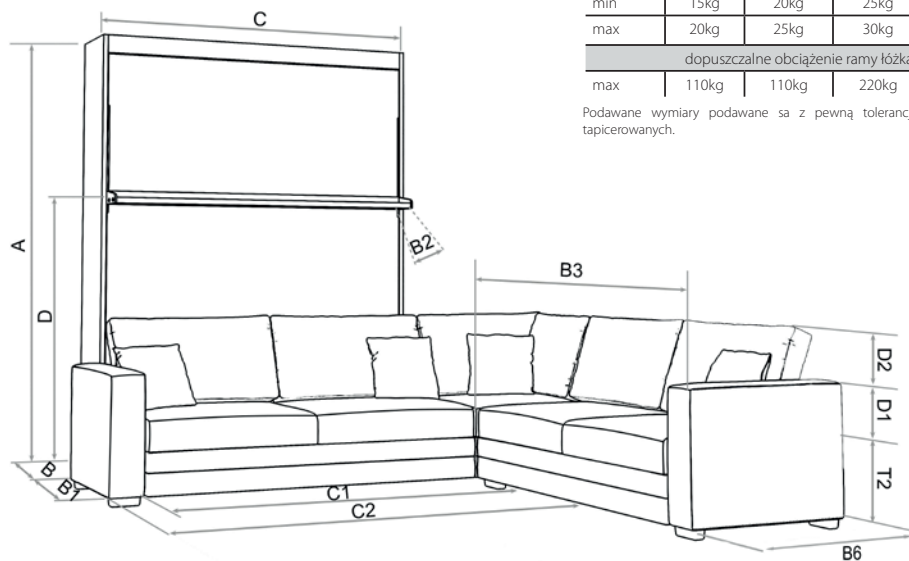

Leggio STD + STD

waga materacy

min/max waga materaca (materac do 23cm grubości)					
szerokość	90x200	120x200cm	140x200cm	160x200cm	180x200cm
min	15kg	20kg	25kg	35kg	40kg
max	20kg	25kg	30kg	40kg	45kg
dopuszczalne obciążenie ramy łóżka bez materacy					
max	110kg	110kg	220kg	220kg	220kg

Podawane wymiary podawane są z pewną tolerancją, szczególnie przy elementach tapicerowanych.