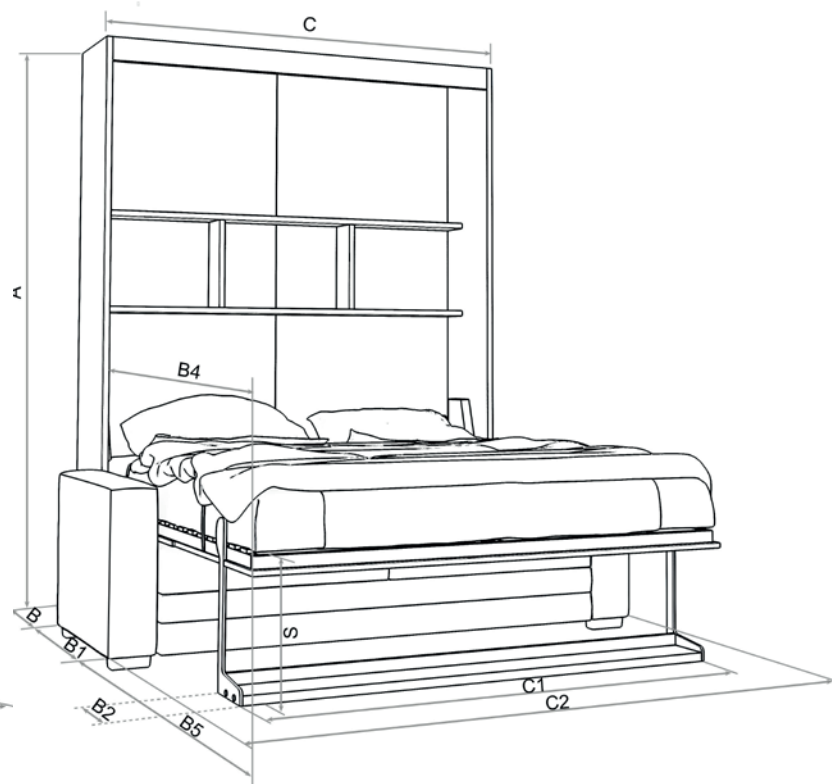

Leggio STD

Dostępne szerokości

- 90x200cm
- 120x200cm
- 140x200cm
- 160x200cm
- 180x200cm

waga materacy

min/max waga materaca (materac do 23cm grubości)					
szerokość	90x200	120x200cm	140x200cm	160x200cm	180x200cm
min	15kg	20kg	25kg	35kg	40kg
max	20kg	25kg	30kg	40kg	45kg

dopuszczalne obciążenie ramy łóżka bez materacy					
max	110kg	110kg	220kg	220kg	220kg

Podawane wymiary podawane są z pewną tolerancją, szczególnie przy elementach tapicerowanych.

mm	90x200	120x200	140x200	160x200	180x200
A	2370	2370	2370	2370	2370
B	420/520	420/520	420/520	420/520	420/520
B1	790	790	790	790	790
B2	170	170	170	170	170
B4	1740	1740	1740	1740	1740
B5	950	950	950	950	950
C	1070	1370	1570	1770	1970
C1	1070	1370	1570	1770	1970
C2	1430	1730	1930	2130	2330
D	1460	1460	1460	1460	1460
D1	200	200	200	200	200
D2	290	290	290	290	290
S	520	520	520	520	520
T2	400	400	400	400	400

Specyfikacja Techniczna

- rama proszkowo lakierowana 50x25mm
- 2 rzędy po 14 listew sprężynujących 67x8,5mm (w modelach 90/120cm - jeden rząd)
- wysokość powierzchni spania (bez materaca) 52cm
- możliwość zastosowania materaca do 23cm grubości
- system sprężyn gazowych