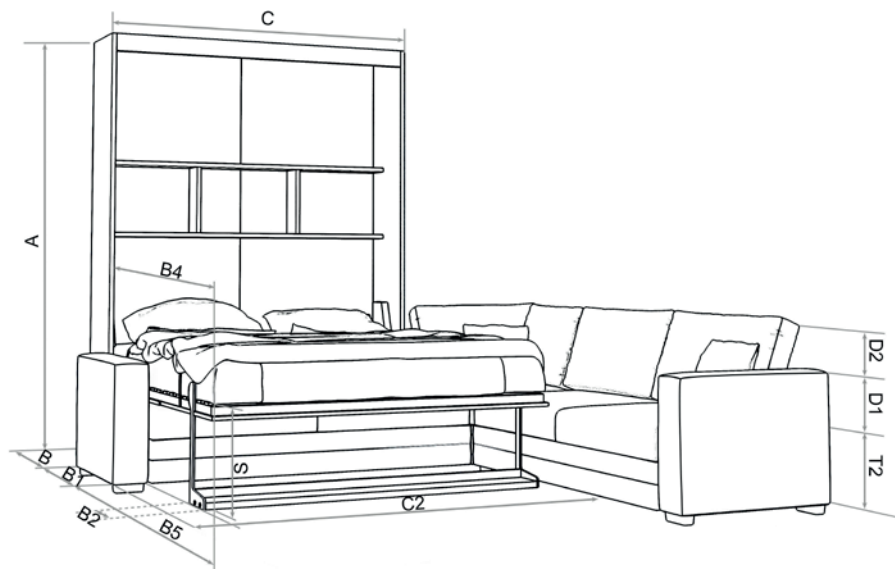

mm	90x200	120x200	140x200	160x200	180x200
A	2370	2370	2370	2370	2370
B	420/520	420/520	420/520	420/520	420/520
B1	790	790	790	790	790
B2	170	170	170	170	170
B4	1740	1740	1740	1740	1740
B5	950	950	950	950	950
B6	970	970	970	970	970
C	1070	1370	1570	1770	1970
C1	1070	1370	1570	1770	1970
C2	1250	1550	1750	1950	2150
D	1460	1460	1460	1460	1460
D1	200	200	200	200	200
D2	290	290	290	290	290
S	520	520	520	520	520
T2	400	400	400	400	400

Dostępne szerokości

90x200cm
120x200cm
140x200cm
160x200cm
180x200cm

Specyfikacja Techniczna

- rama proszkowo lakierowana 50x25mm
- 2 rzędy po 14 listew sprężynujących 67x8,5mm (w modelach 90/120cm - jeden rząd)
- wysokość powierzchni spania (bez materaca) 52cm
- możliwość zastosowania materaca do 23cm grubości
- system sprężyn gazowych