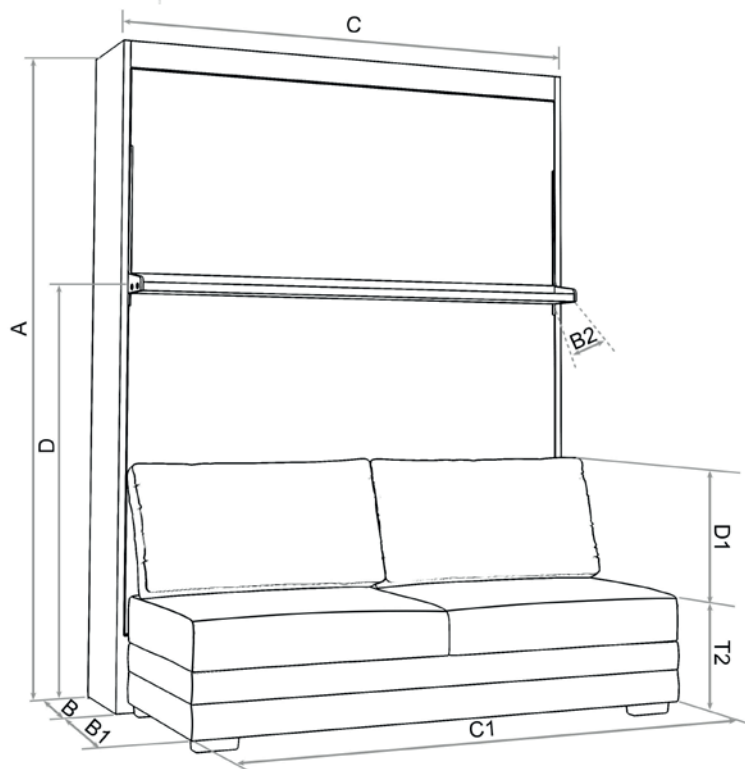

Leggio Classic

Dostępne szerokości

- 90x200cm
- 120x200cm
- 140x200cm
- 160x200cm
- 180x200cm

Specyfikacja Techniczna

- rama proszkowo lakierowana 50x25mm
- 2 rzędy po 14 listew sprężynujących 67x8,5mm (w modelach 90/120cm - jeden rząd)
- wysokość powierzchni spania (bez materaca) 52cm
- możliwość zastosowania materaca do 23cm grubości
- system sprężyn gazowych