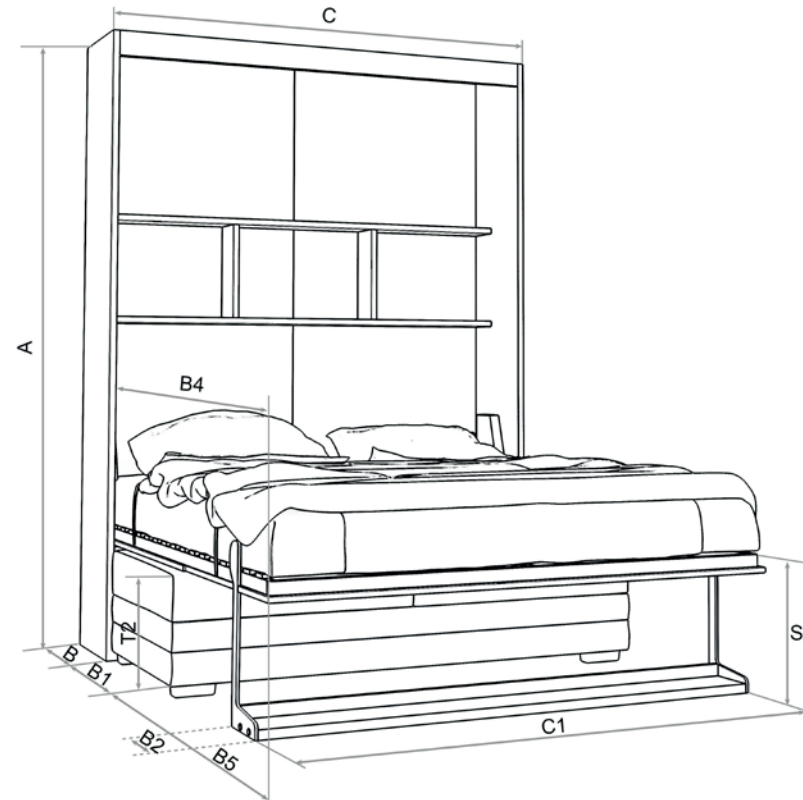

Leggio Classic

Dostępne szerokości

- 90x200cm
- 120x200cm
- 140x200cm
- 160x200cm
- 180x200cm

Specyfikacja Techniczna

- rama proszkowo lakierowana 50x25mm
- 2 rzędy po 14 listew sprężynujących 67x8,5mm (w modelach 90/120cm - jeden rząd)
- wysokość powierzchni spania (bez materaca) 52cm
- możliwość zastosowania materaca do 23cm grubości
- system sprężyn gazowych