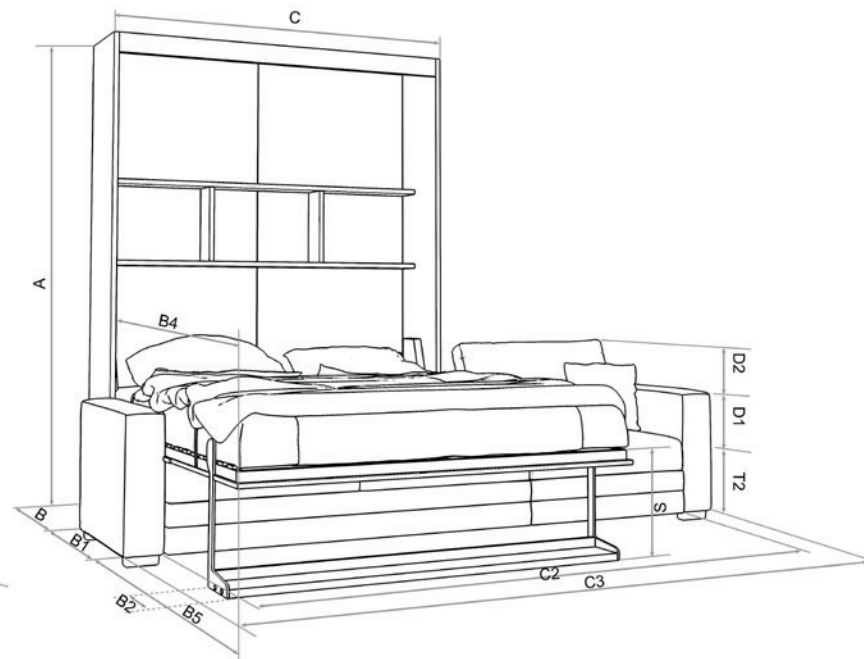

Leggio STD XL

Dostępne szerokości

- 90x200cm
- 120x200cm
- 140x200cm
- 160x200cm
- 180x200cm

waga materacy

min/max waga materaca (materac do 23cm grubości)					
szerokość	90x200	120x200cm	140x200cm	160x200cm	180x200cm
min	15kg	20kg	25kg	35kg	40kg
max	20kg	25kg	30kg	40kg	45kg
dopuszczalne obciążenie ramy łóżka bez materacy					
max	110kg	110kg	220kg	220kg	220kg

Podawane wymiary podawane są z pewną tolerancją, szczególnie przy elementach tapicerowanych.

mm	90x200	120x200	140x200	160x200	180x200
A	2370	2370	2370	2370	2370
B	420/520	420/520	420/520	420/520	420/520
B1	790	790	790	790	790
B2	170	170	170	170	170
B4	1740	1740	1740	1740	1740
B5	950	950	950	950	950
B6	240/340	240/340	240/340	240/340	240/340
C	1070	1370	1570	1770	1970
C1	1070	1370	1570	1770	1970
C2	1605	2055	2355	2655	2955
C3	1965	2415	2715	3015	3315
D	1460	1460	1460	1460	1460
D1	200	200	200	200	200
D2	290	290	290	290	290
S	520	520	520	520	520
T2	400	400	400	400	400

Specyfikacja Techniczna

- rama proszkowo lakierowana 50x25mm
- 2 rzędy po 14 listew sprężynujących 67x8,5mm (w modelach 90/120cm - jeden rząd)
- wysokość powierzchni spania (bez materaca) 52cm
- możliwość zastosowania materaca do 23cm grubości
- system sprężyn gazowych