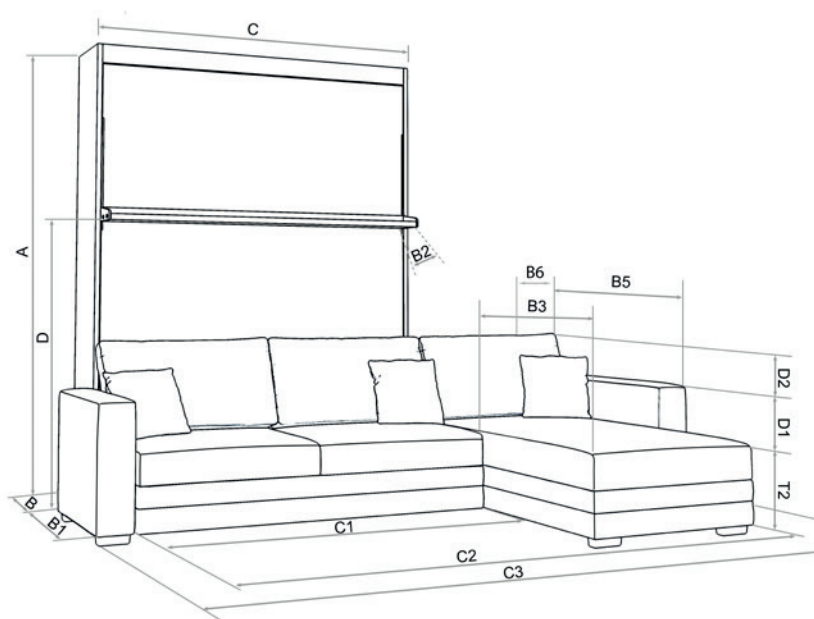

Leggio Linea MK II Recamiera

Dostępne szerokości

90x200cm
120x200cm
140x200cm
160x200cm
180x200cm

Specyfikacja Techniczna

- rama proszkowo lakierowana 50x25mm
- 2 rzędy po 14 listew sprężynujących 67x8,5mm (w modelach 90/120cm - jeden rząd)
- wysokość powierzchni spania (bez materaca) 52cm
- możliwość zastosowania materaca do 23cm grubości
- system sprężyn gazowych

waga materacy

min/max waga materaca (materac do 23cm grubości)					
szerokość	90x200	120x200cm	140x200cm	160x200cm	180x200cm
min	15kg	20kg	25kg	35kg	40kg
max	20kg	25kg	30kg	40kg	45kg
dopuszczalne obciążenie ramy łóżka bez materacy					
max	110kg	110kg	220kg	220kg	220kg

Podawane wymiary podawane są z pewną tolerancją, szczególnie przy elementach tapicerowanych.

mm	90x200	120x200	140x200	160x200	180x200
A	2370	2370	2370	2370	2370
B	420/520	420/520	420/520	420/520	420/520
B2	170	170	170	170	170
B3	760	760	760	760	760
B4	1740	1740	1740	1740	1740
B5	890	890	890	890	890
B6	240/340	240/340	240/340	240/340	240/340
B8	1060	1060	1060	1060	1060
B7	770	770	770	770	770
C	1070	1370	1570	1770	1970
C1	1070	1370	1570	1770	1970
C2	1940	2240	2440	2640	2840
C3	2300	2600	2800	3000	3200
D	1460	1460	1460	1460	1460
D1	190	190	190	190	190
D2	260	260	260	260	260
T2	400	400	400	400	400
TREC	1320	1320	1320	1320	1320
S	520	520	520	520	520