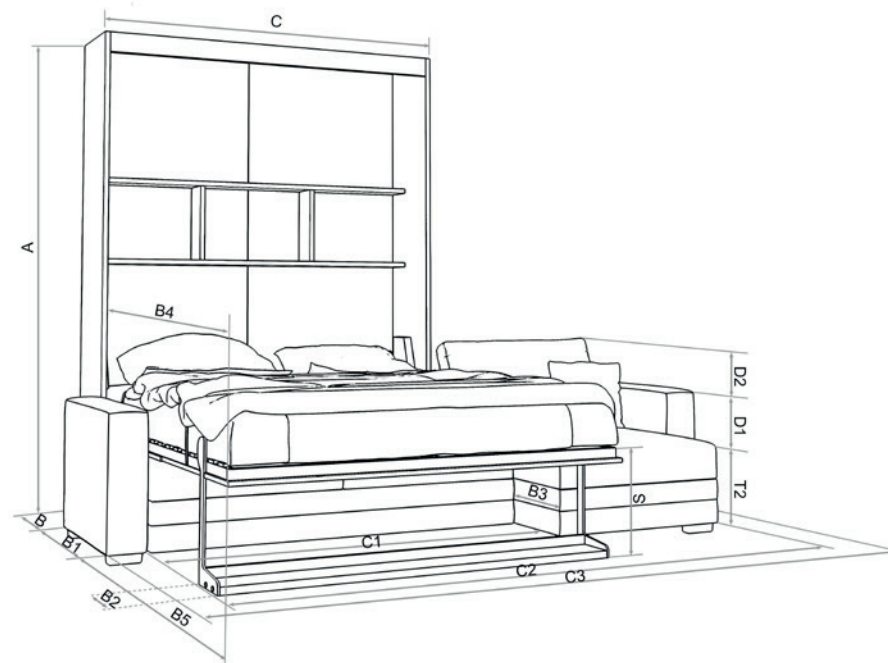

Leggio Linea MK II Recamiera

Dostępne szerokości

90x200cm
120x200cm
140x200cm
160x200cm
180x200cm

Specyfikacja Techniczna

- rama proszkowo lakierowana 50x25mm
- 2 rzędy po 14 listew sprężynujących 67x8,5mm (w modelach 90/120cm - jeden rząd)
- wysokość powierzchni spania (bez materaca) 52cm
- możliwość zastosowania materaca do 23cm grubości
- system sprężyn gazowych

waga materacy

min/max waga materaca (materac do 23cm grubości)					
szerokość	90x200	120x200cm	140x200cm	160x200cm	180x200cm
min	15kg	20kg	25kg	35kg	40kg
max	20kg	25kg	30kg	40kg	45kg
dopuszczalne obciążenie ramy łóżka bez materacy					
max	110kg	110kg	220kg	220kg	220kg

Podawane wymiary podawane są z pewną tolerancją, szczególnie przy elementach tapicerowanych.

mm	90x200	120x200	140x200	160x200	180x200
A	2370	2370	2370	2370	2370
B	420/520	420/520	420/520	420/520	420/520
B2	170	170	170	170	170
B3	760	760	760	760	760
B4	1740	1740	1740	1740	1740
B5	890	890	890	890	890
B6	240/340	240/340	240/340	240/340	240/340
B8	1060	1060	1060	1060	1060
B7	770	770	770	770	770
C	1070	1370	1570	1770	1970
C1	1070	1370	1570	1770	1970
C2	1940	2240	2440	2640	2840
C3	2300	2600	2800	3000	3200
D	1460	1460	1460	1460	1460
D1	190	190	190	190	190
D2	260	260	260	260	260
T2	400	400	400	400	400
TREC	1320	1320	1320	1320	1320
S	520	520	520	520	520