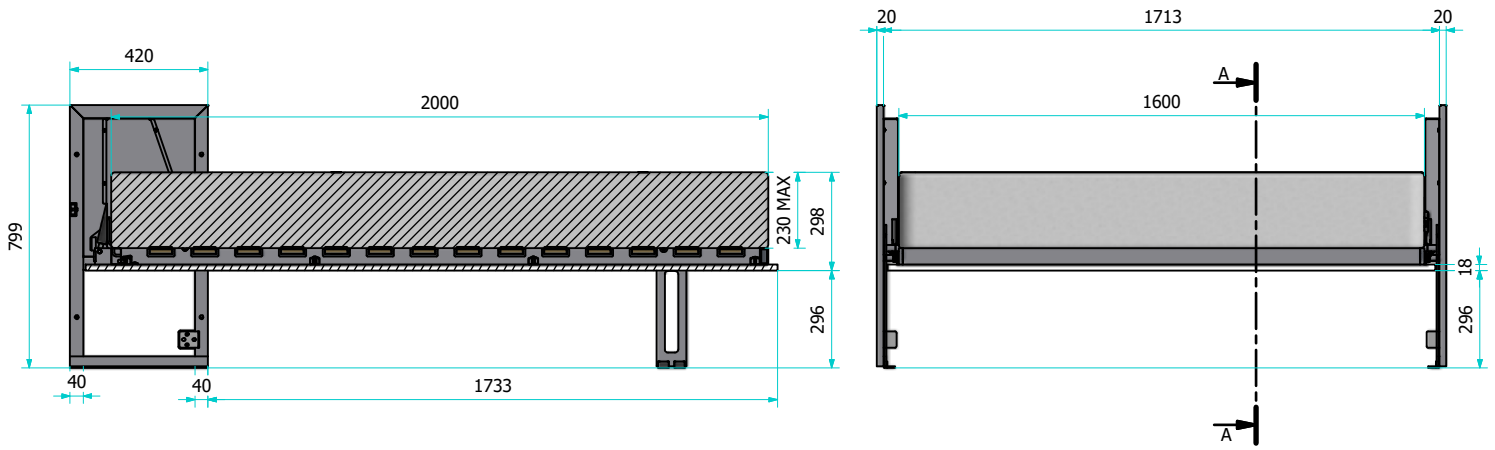

**Wall-Bed (łóżko chowane) zgodnie z normą EN1129
musi zostać zabezpieczone przed przewróceniem się
poprzez solidny montaż do ściany budynku.
Zabrania się użytkowanie mebla bez lub z wadliwym montażem
do ściany budynku oraz podłogi.**

rysunki, wielkości oraz dokładne otwory mogą z przyczyn technicznych odbiegać od rzeczywistości.
Instrukcja obsługi jest materiałem pomocniczo-informacyjnym

A-A (1 : 23)

B-B (1 : 23)